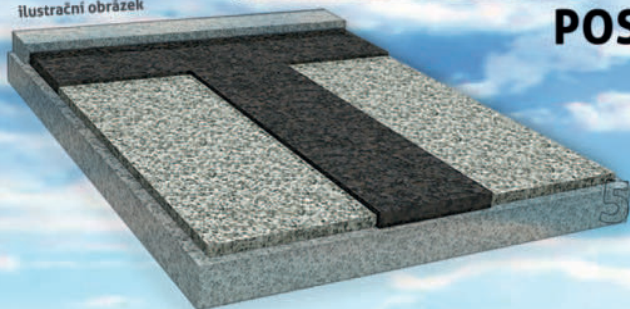

KAMENICTVÍ LOUHA

VÝPRODEJ SKLADOVÝCH ZÁSOB
SLEVY AŽ 30% (POUZE NA VYBRANÉ DRUHY MATERIÁLU)
• AKCE PLATÍ DO 30. DUBNA NEBO VYPRODÁNÍ ZÁSOB •

Materiál: ROSA BETA

ilustrační obrázek

POSLEDNÍ ŠANCE OBJEDNAT ZA AKČNÍ CENY