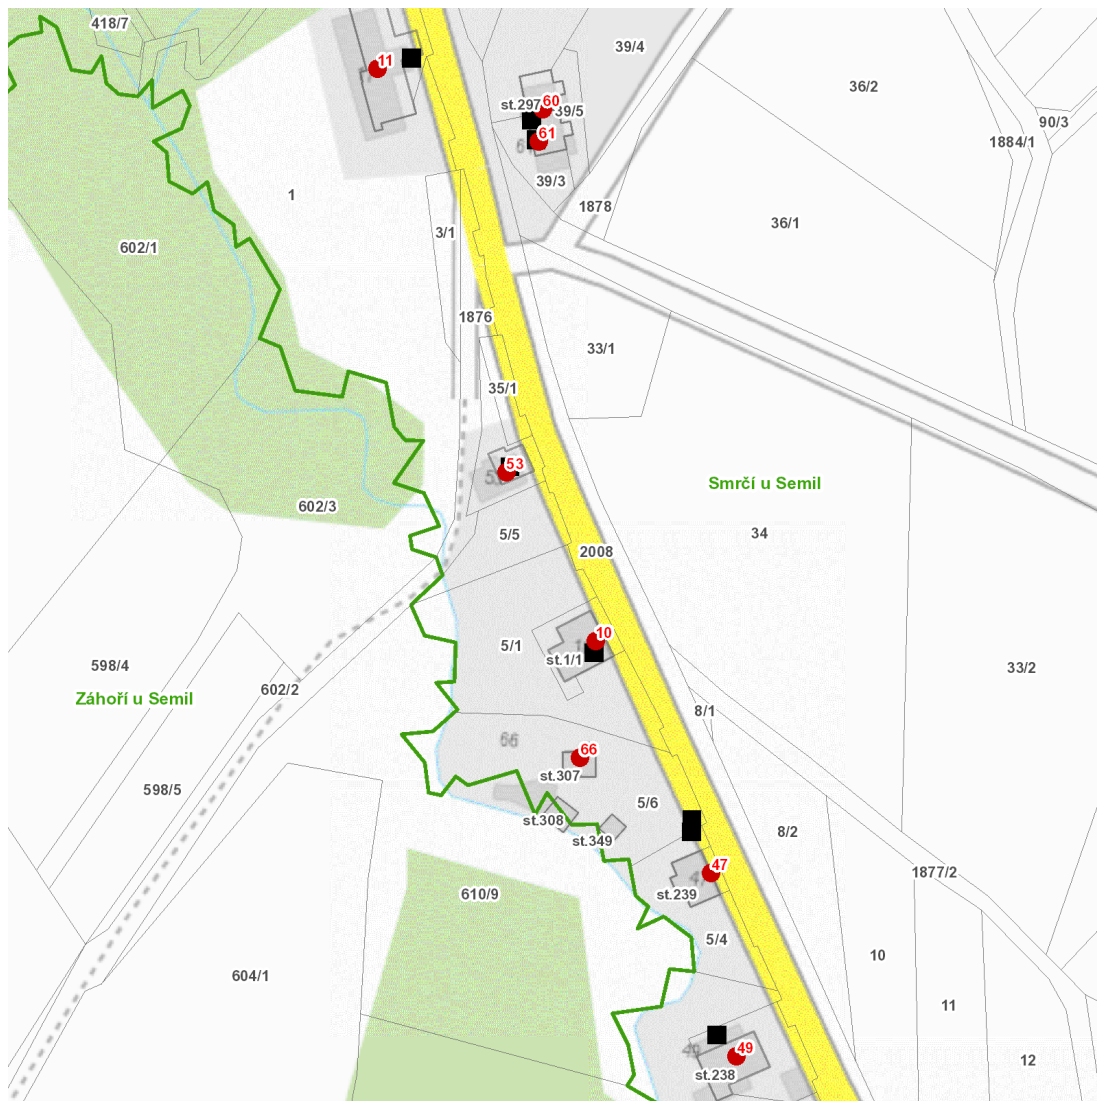

dne **3. 4. 2024** od **8:00** do **17:30** hodin

Plánovaná odstávka zahrnuje tyto lokality:**Záhoří (okres Semily)**část obce **Smrčí**

č. p. 10, 11, 47, 49, 53, 60, 61, 66

UPOZORNĚNÍ

Dotčené zařízení distribuční soustavy je nutné i v době odstávky považovat za zařízení pod napětím, a proto vás žádáme o dodržení všech zásad bezpečnosti a provedení opatření potřebných k zamezení případných škod na zdraví a majetku. | Provozovatelé výroben elektřiny jsou povinni zajistit přerušení dodávky elektřiny z výroby do vypnutého úseku distribuční soustavy.

dne 3. 4. 2024 od 8:00 do 17:30 hodin**Orientační mapový podklad odstávkou dotčených lokalit****VYSVĚTLIVKY**

- – adresy dotčené odstávkou elektřiny
- – místa připojení k elektrické síti dotčená odstávkou

INFORMACE ZASLÁNA

IDDS: 2vkbtd8 (OBEC ZÁHOŘÍ)